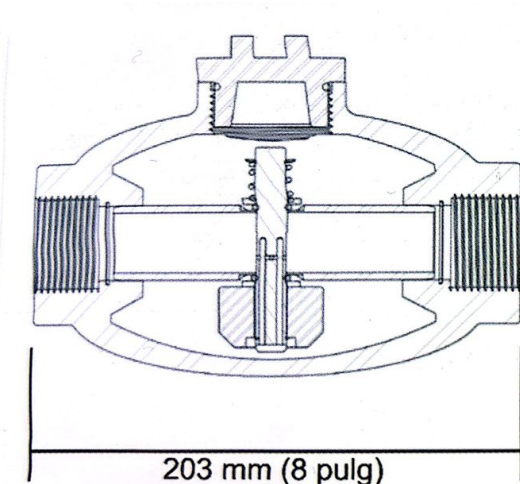

FICHA TÉCNICA

LUBRICADORA BOART LONGYEAR

Lubricador Football		
	Sistema métrico	Sistema EE.UU.
Peso	4,8 kg	10,6 lb
Capacidad (aceite de taladro para roca)	600 ml	36,6 pulg ³
Ajuste min./máx.: 1/4 de vuelta		
Capacidad de perforación de 4 horas con el taladro para roca S250		
Instalación en línea, dentro de los 3,5 m (12 pies) de distancia del taladro para roca		

BENEFICIOS

- Proporciona lubricación en línea y aumenta la vida útil de la broca.
- Regulador de aceite preciso.
- Diseño versátil para una variedad de aplicaciones.

Descripción	Métrico
N° de pieza de pedido	051 1300 00
Peso vacía	3 kg
Volumen de aceite	1.3 kg
Presión máxima de trabajo	17 bar
Rango de flujo de aire	25 - 134/l
Conexión de manguera	25 mm