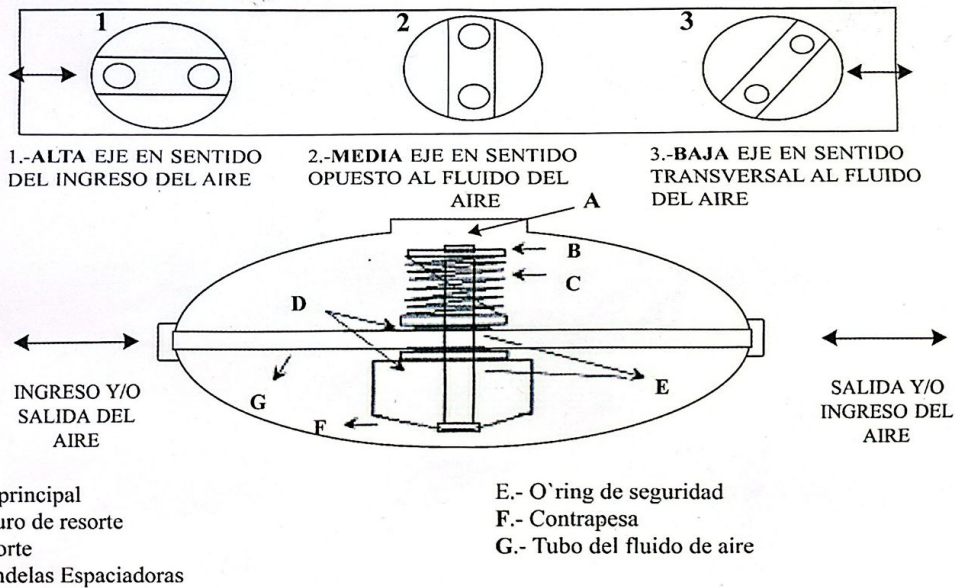

DRILLING

Innovación que impulsa
Calidad que respalda

PUNTOS DE REGULACIÓN DE ACEITE

Ventas Drilling:

- 📞 961 708 582 - 996 969 681
- 📍 Ofic. Central Av. Jesús 315 B Mariano Melgar
- 📍 Ofic. Sucursal Chala Panamericana Sur KM 610
- 📍 Ofic. Sucursal Nasca Av. Los Maestros 965 Cercado