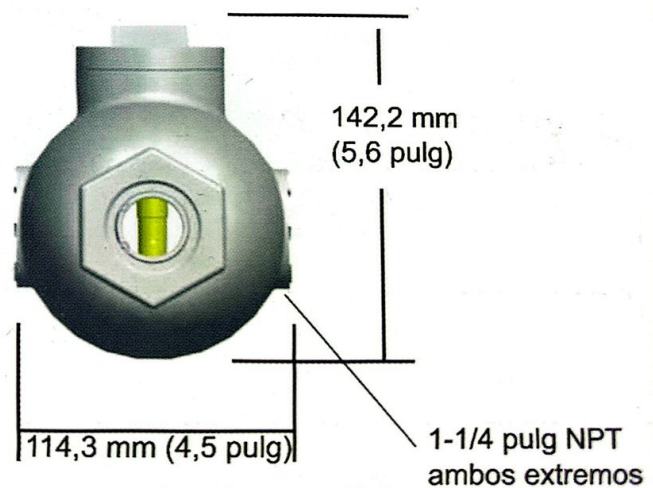

FICHA TÉCNICA

LUBRICADORA BOART LONGYEAR

Lubricador Football		
	Sistema métrico	Sistema EE.UU.
Peso	4,8 kg	10,6 lb
Capacidad (aceite de taladro para roca)	600 ml	36,6 pulg ³
Ajuste min./máx.: 1/4 de vuelta		
Capacidad de perforación de 4 horas con el taladro para roca S250		
Instalación en línea, dentro de los 3,5 m (12 pies) de distancia del taladro para roca		

BENEFICIOS

- Proporciona lubricación en línea y aumenta la vida útil de la broca.
- Regulador de aceite preciso.
- Diseño versátil para una variedad de aplicaciones.

Descripción	Métrico
N° de pieza de pedido	051 1300 00
Peso vacía	3 kg
Volumen de aceite	1.3 kg
Presión máxima de trabajo	17 bar
Rango de flujo de aire	25 - 134/l
Conexión de manguera	25 mm